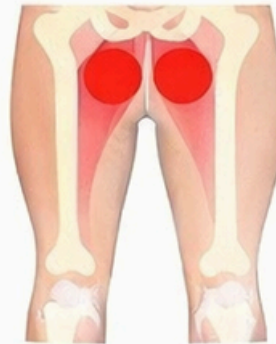

Entfernung von
Kälte und
Feuchtigkeit

Öffnet die Meridiane

Terahertz-Wellen

PEMF ultralange Wellen

Wärmeenergieübertragung

Luftmassage

OlyLife

Empfohlenes Protokoll

Zuerst hydratisieren, dann mit dem Gerät die Schritte 1 bis 10 durchführen

Mindestens 1+ Minute pro Bereich in kreisenden Bewegungen im Uhrzeigersinn

Trinke 2 Gläser warmes Wasser

1 Beide Handflächen

2 Beide Fußsohlen

3
Hinter
den Knien

4 Leistenbereich

5 Beide
Achselhöhlen

6 Beide Seiten
des Halses
(Vagusnerv & Lymphe)

7 Oberer Rücken

8 Oberkopf*

9 Gesäß

10 Entlang der
Wirbelsäule
(Stammzellaktivierung)

Trinke 2 Gläser warmes Wasser

Konzentriere dich mindestens 10+ Minuten auf Bereiche mit Beschwerden

Nicht direkt in das blaue Licht des Vitality Wand schauen

*Nicht am Oberkopf anwenden bei hohem Blutdruck