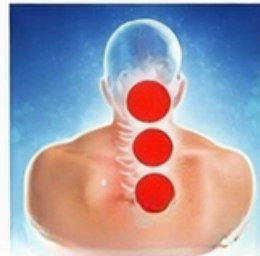

3
Hinter
den Knien

4 Leistenbereich

5 Beide
Achselhöhlen

6 Beide Seiten
des Halses
(Vagusnerv & Lymphe)

7 Oberer Rücken

8 Oberkopf*

9 Gesäß

10 Entlang der
Wirbelsäule
(Stammzellaktivierung)

Trinke 2 Gläser warmes Wasser

Konzentriere dich mindestens 10+ Minuten auf Bereiche mit Beschwerden

Nicht direkt in das blaue Licht des Vitality Wand schauen

*Nicht am Oberkopf anwenden bei hohem Blutdruck