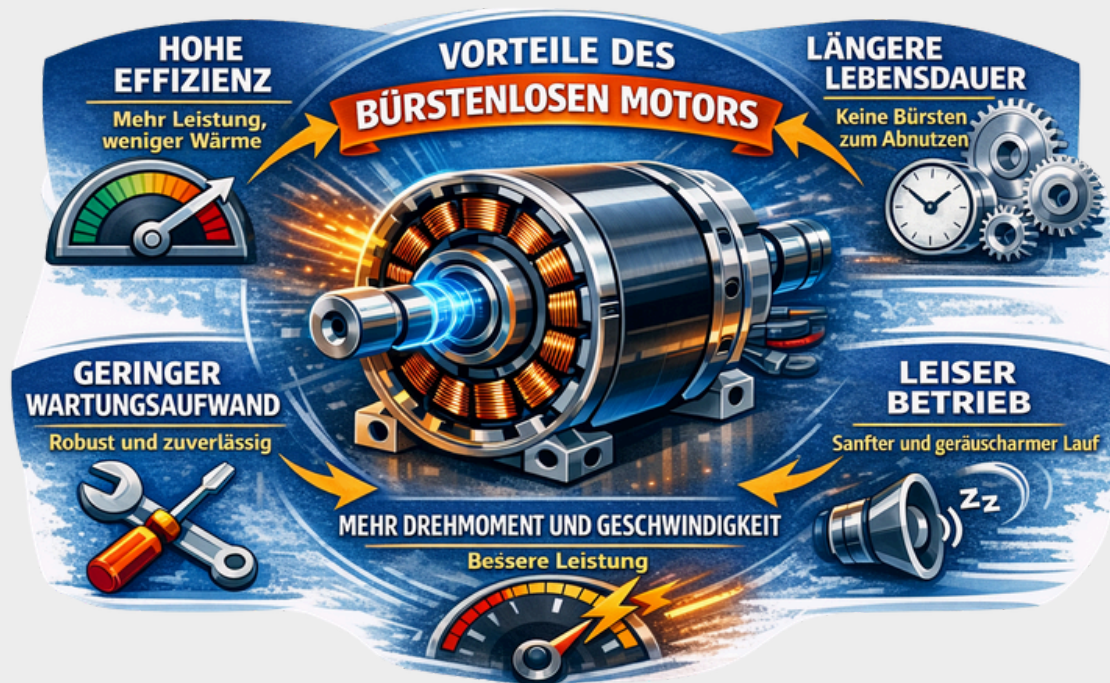

Öffnet die Meridiane

Terahertz-Wellen	PEMF ultralange Welle	Wärmeenergieübertragung	Luftmassage
------------------	-----------------------	-------------------------	-------------

- Verwendet eine intelligente Halterung zur Steuerung
- Freihändige Nutzung
- Mehrere Modi können frei gewechselt werden
- Automatische 60°-Rotation
- Automatische Abschaltung nach 45 Minuten
- Automatische Neupositionierung. Nach dem Ausschalten dreht sich das Gerät automatisch in einen weiten Winkel, um einen versehentlichen Kontakt mit dem Körper zu vermeiden

Öffnet die Meridiane

Stilvoll

Technologisch

Elegant

Öffnet die Meridiane

Funktioniert eigenständig, keine externe Unterstützung erforderlich!

Dynamische Symbolanzeige

- Einstellungen: 0 → 1 → 2
- 45-Minuten-Countdown
- Symbol für Energieabgabe

OLYLIFE VITALITY WAND

Vorteile des bürstenlosen Dyson-Motors

Der OlyLife Vitality Wand wird von einem fortschrittlichen bürstenlosen Motor angetrieben, der eine gleichmäßigere Leistung, höhere Langlebigkeit und ein angenehmeres Nutzungserlebnis im Vergleich zu herkömmlichen Geräten mit Bürstenmotor bietet.