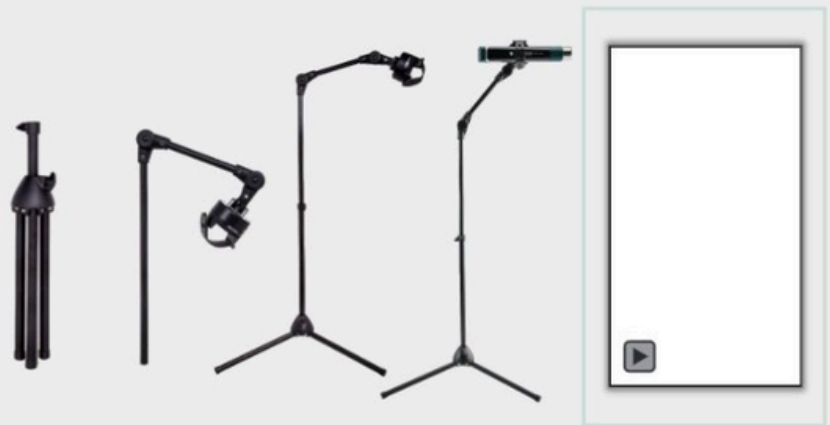

Öffnet die Meridiane

Stilvoll

Technologisch

Elegant